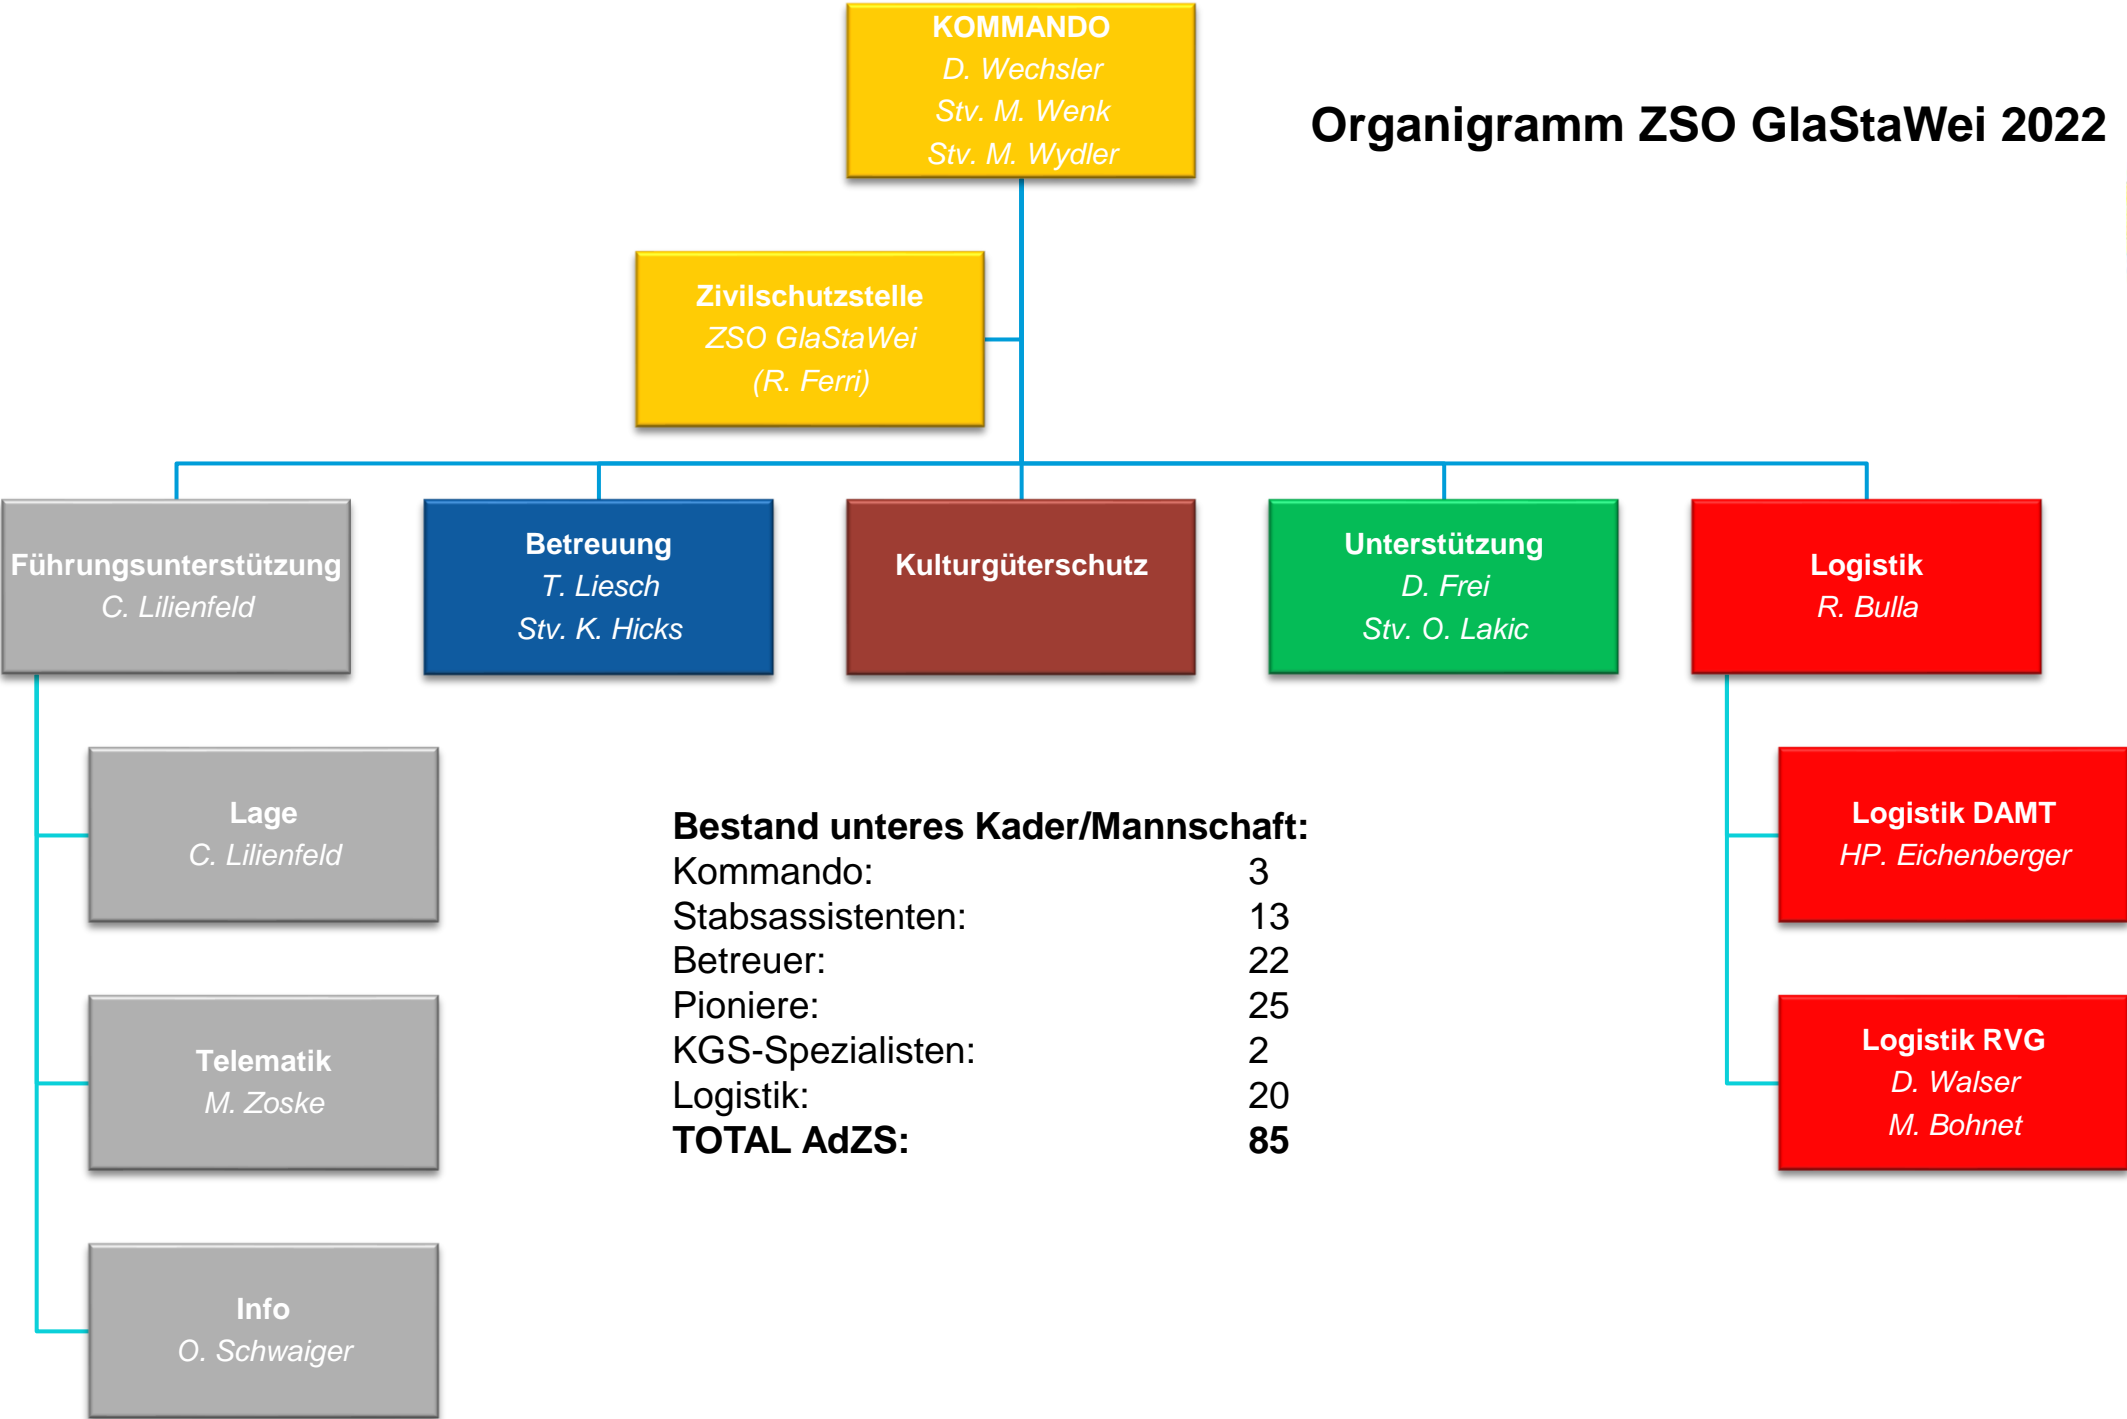

# Organigramm ZSO GlaStaWei 2022

**Bestand unteres Kader/Mannschaft:**

Kommando:	3
Stabsassistenten:	13
Betreuer:	22
Pioniere:	25
KGS-Spezialisten:	2
Logistik:	20
<b>TOTAL AdZS:</b>	<b>85</b>